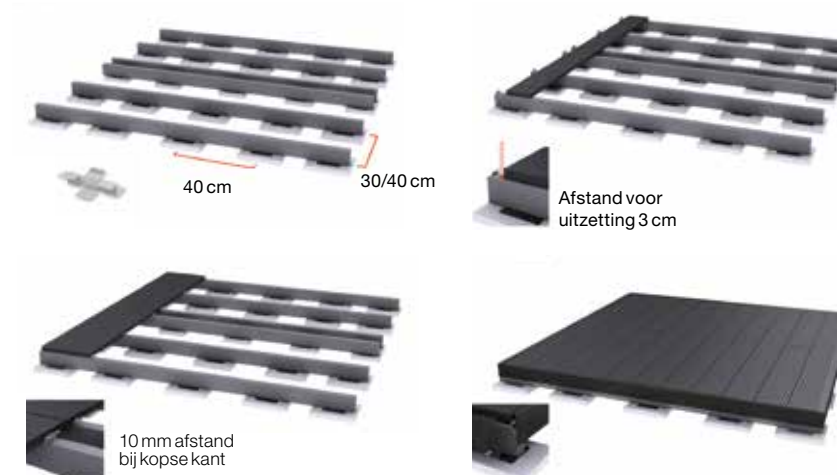

WPC VLONDERPLANKEN

Met behulp van speciale bevestigingsclips kun je de planken bijna onzichtbaar op de onderconstructie monteren.