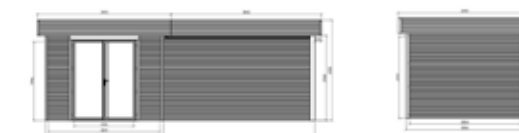

NIEUW!

SCAN DE QR-CODE VOOR DE ACTUELE PRIJZEN

TUINHUIZEN EXCELLENT

ALUMINIUM DEUREN EN KOZIJNEN

Tuinhuizen Excellent hebben een moderne stijl en ontwerp, die zowel de waarde van uw huis als uw levensstijl naar een fijner gevoel tillen

Tuinhuizen excellent inbegrepen:

- Verbindingspaal 9 x 9 cm
- Hoekpaal 120 x 120 cm
- Houten regelwerk van 40 x 70 mm
- Geschaafd eimpregneerd hout
- Daktype: plat dak
- Deurtype: dubbele deur
- Aluminium: RAL 7016
- Afmeting dubbele deur: 166 x 2107 cm
- Deurgreep: driepuntcilinderslot
- Isolatieband
- Worden eenvoudig te isoleren
- Afmeting schuifraam: 365 x 2107 cm
- Nokhoogte: 2307 cm
- Wandhoogte: 2227 cm

OVERKAPPINGEN