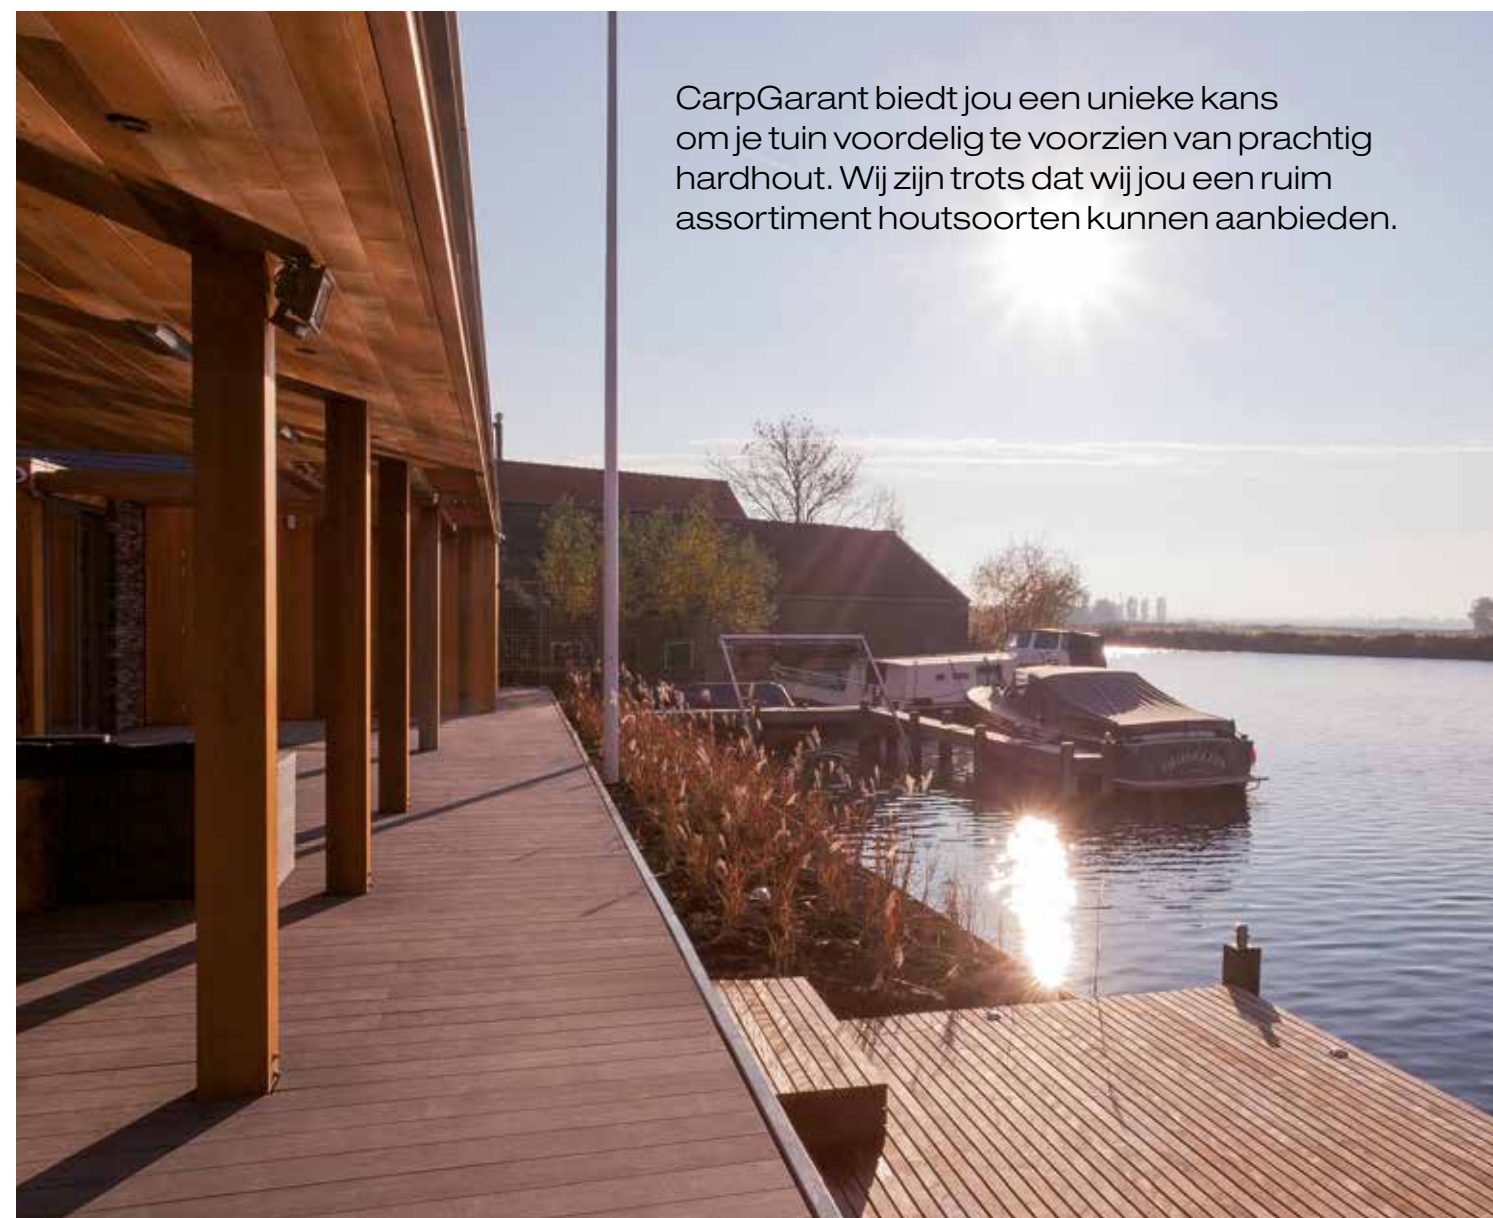

CarpGarant biedt jou een unieke kans om je tuin voordelig te voorzien van prachtig hardhout. Wij zijn trots dat wij jou een ruim assortiment houtsoorten kunnen aanbieden.

*Courante handelslengten. De inhoudsstoffen van Bangkirai kunnen 'bloeden' veroorzaken, met name bij regen. Ook kunnen er kleine wormgaatjes (pinholes) in voorkomen. Deze horen bij het product en worden niet aangemerkt als defect.