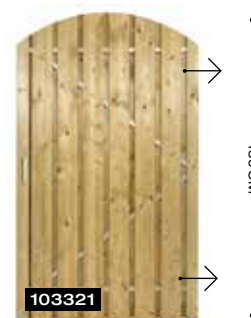

Vuren deur, stalen frame, rechts draaiend, 180 x 100 cm.