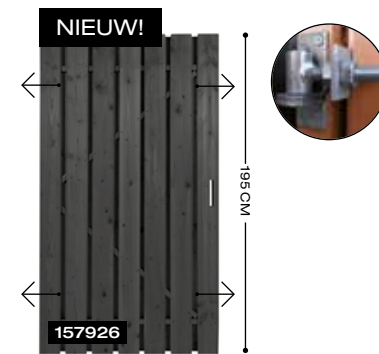

### GESCHAAFD

geschaafd, universeel, 180 x 100 cm.

geschaafd, universeel, 195 x 100 cm.

geschaafd, universeel, 195 x 120 cm.

fijn bezaagd, universeel, 195 x 100 cm.

## VUREN GESCHAAFD

Vuren deur, stalen frame, universeel, 180 x 100 cm.

Vuren deur, stalen frame, universeel, 195 x 100 cm.

Vuren deur, stalen frame, universeel, 195 x 120 cm.

## VUREN GESCHAAFD

Vuren deur, verticaal, geschaafd, met slotgat 180 x 97 cm.

Vuren deur, horizontaal, geschaafd, met slotgat 180 x 97 cm.

Deuren zijn voorzien van slotinfrezing