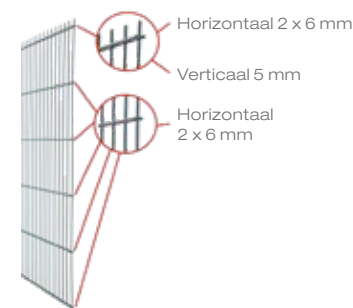

DUBBELSTAAFS GAASMAT

- **103532** 80 x 200 cm groen
- **103533** 100 x 200 cm groen
- **103534** 120 x 200 cm groen
- **103535** 160 x 200 cm groen
- **103536** 200 x 200 cm groen
- **103576** 80 x 200 cm antraciet
- **103537** 100 x 200 cm antraciet
- **103538** 120 x 200 cm antraciet
- **103539** 160 x 200 cm antraciet
- **103540** 200 x 200 cm antraciet