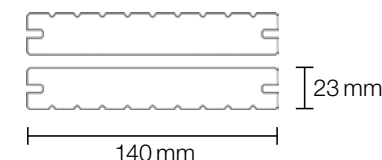

## VLONDERPLANKEN MASSIEF

De massieve vlonderplanken hebben, bij het leggen met clips, een tussenafstand van 3 mm. Let er bij het leggen op dat de kopse kanten nooit tegen elkaar aan gelegd kunnen worden. WPC is met normale houtbewerkingsmachines te bewerken, en is net zo eenvoudig te verwerken als gewoon hout. Onze vlonderplanken zijn tweezijdig bewerkt, de ene zijde met groef en de andere zijde glad.