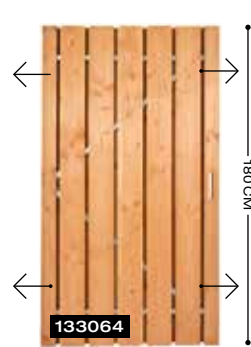

DOUGLAS FIJN BEZAAGD

Douglas deur, stalen frame, fijn bezaagd, universeel, 180 x 100 cm.