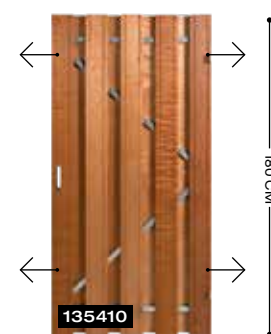

Hardhouten deur, stalen frame, universeel, 180 x 100 cm.