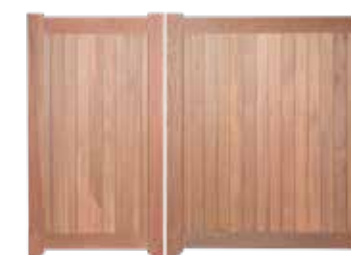

Hardhouten dubbele poort 180 x 250 cm.
Links 100 / rechts 150 cm.
153451 Linksdraaiend
153456 Rechtsdraaiend