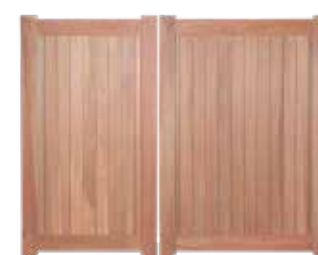

Hardhouten dubbele poort, 180 x 225 cm.
Links 100 / rechts 125 cm. 180 x 100 cm
153451 Linksdraaiend
153454 Rechtsdraaiend