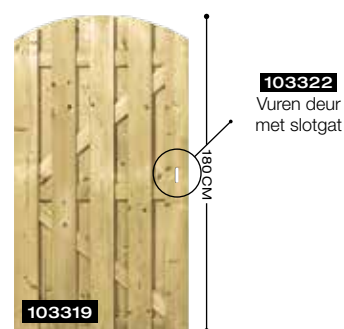

## VUREN GESCHAAFD

Vuren deur, stalen frame, universeel, 180 x 100 cm.

Vuren deur, stalen frame, universeel, 195 x 100 cm.

Vuren deur, stalen frame, universeel, 195 x 120 cm.

## VUREN GESCHAAFD

Vuren deur, verticaal, geschaafd, met slotgat 180 x 97 cm.

Vuren deur, horizontaal, geschaafd, met slotgat 180 x 97 cm.

Deuren zijn voorzien van slotinfrezing

## KOZIJN (HANDIG BIJ BETONNEN PALEN)

Vuren deur, stalen frame, links draaiend, 180 x 100 cm.

Vuren deur, stalen frame, rechts draaiend, 180 x 100 cm.

Hardhouten deur, stalen frame, universeel, 180 x 100 cm.

Vuren deur, 180 x 100 cm.

Vuren deur, 180 x 100 cm.

Vuren deur, 180 x 100 cm.

Bangkirai deur, stalen frame, universeel, 180 x 100 cm.