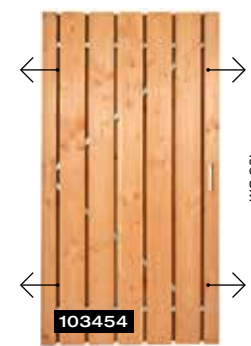

## DOUGLAS FIJN BEZAAGD

Douglas deur, stalen frame, fijn bezaagd, universeel, 180 x 100 cm.

Douglas deur, stalen frame, fijn bezaagd, universeel, 195 x 120 cm.

Deuren zijn voorzien van duimen en hengen

## GRENEN GESCHAAFD

Greenen deur, stalen frame, universeel, 180 x 100 cm.

Greenen deur, stalen frame, universeel, 195 x 100 cm.

Deuren zijn voorzien van duimen en hengen

Douglas deur, stalen frame, fijn bezaagd, universeel, 195 x 100 cm.