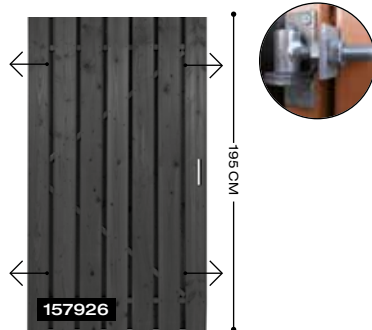

Deur zwart met stalen frame,
fijn bezaagd, 195 x 100 cm.