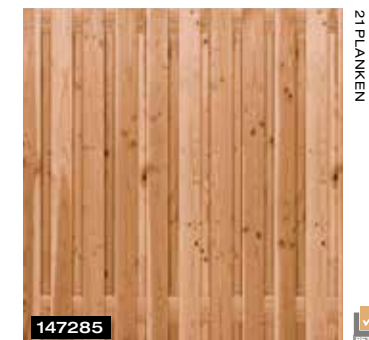

COLOURED WOOD VUREN GESCHAAFD

CarpGarant Coloured Wood is duurzaam behandeld naaldhout met de uitstraling van Douglas hout. Het voordeel van Coloured Wood is dat het door de behandeling duurzamer is dan Douglas hout en langer de kleur behoudt dan onbehandeld Douglas hout.

- Douglas look
- Duurzaam behandeld
- Langer kleurbehoud dan Douglas

Coloured Wood scherm, geschaafd, 180 x 180 cm.