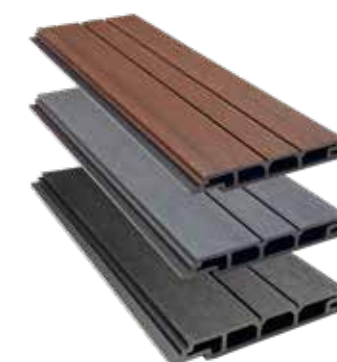

BARCODE PROFIEL