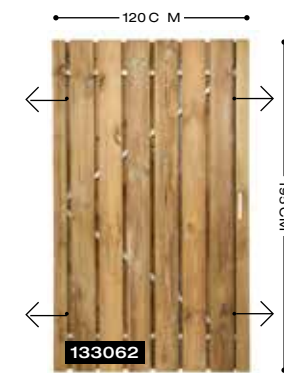

## DOUGLAS FIJN BEZAAGD

Douglas deur, stalen frame, fijn bezaagd, universeel, 180 x 100 cm.

Douglas deur, stalen frame, fijn bezaagd, universeel, 195 x 120 cm.

Deuren zijn voorzien van duimen en hengen

## GRENEN GESCHAAFD

Greenen deur, stalen frame, universeel, 180 x 100 cm.

Greenen deur, stalen frame, universeel, 195 x 100 cm.

Deuren zijn voorzien van duimen en hengen

Douglas deur, stalen frame, fijn bezaagd, universeel, 195 x 100 cm.

### KOZIJN (HANDIG BIJ BETONNEN PALEN)

- 138989 Vuren
- 138988 Douglas

Set bestaat uit 1 horizontale regel en 2 verticale regels.  
Incl. bevestigingsmaterialen.  
Kozijnhout is voorzien van een sponning en is maximaal 160 x 210 cm en tot elke maat in te korten.