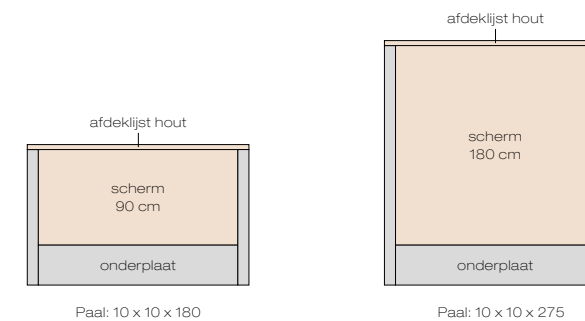

### ONDERPLAAT

- 157822** Onderplaat, Metallic gecoat, 2,6 x 3,8 x 184 cm.

### KOZIJN (handig bij betonnen palen)

- 138989** Vuren
  - 138988** Douglas
- Set bestaat uit 1 horizontale regel en 2 verticale regels. Inclusief bevestigingsmaterialen. Kozijnhout is voorzien van een sponning en is maximaal 160 x 210 cm en tot elke maat in te korten.