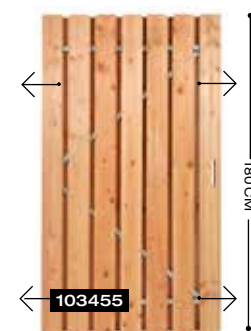

DOUGLAS GESCHAAFD

Douglas deur, stalen frame, geschaafd, universeel, 180 x 100 cm.