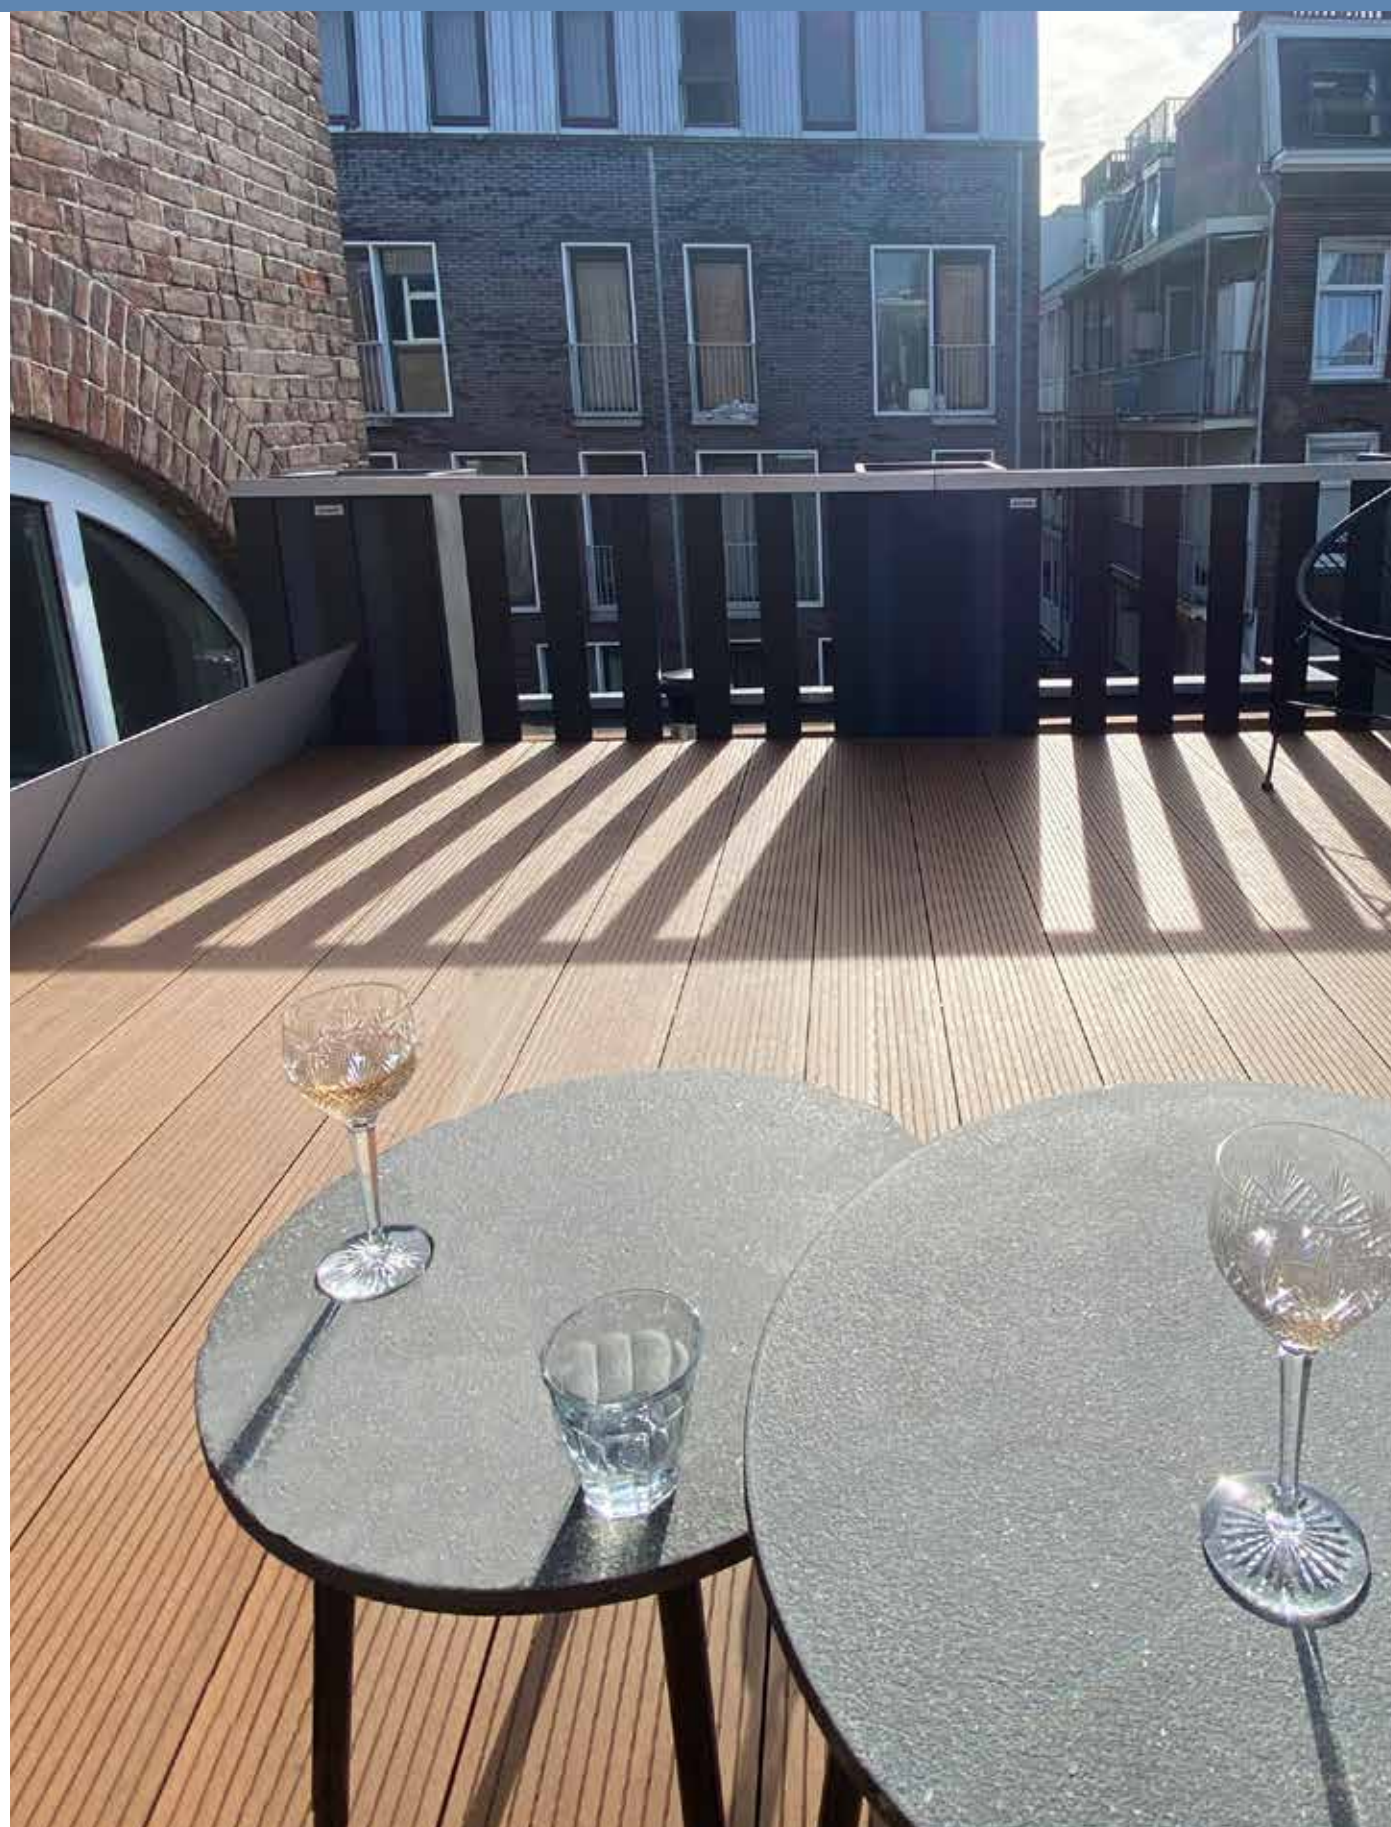

WPC VLONDERS