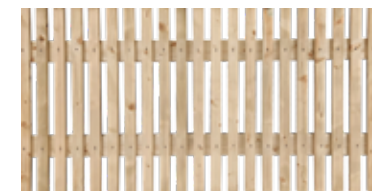

Vuren hek reliëf afgerond,  
**103335** 60 x 180 cm  
**103336** 80 x 180 cm

Vuren poort reliëf afgerond,  
**103332** 100 x 100 cm

Vuren hek reliëf afgerond,  
**103337** 100 x 180 cm

Regel poort vuren verticaal,  
**150605** 80 x 100 cm