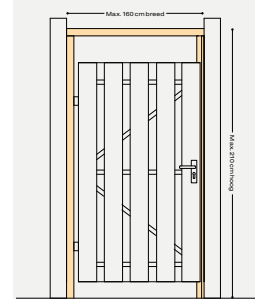

KOZIJN (handig bij betonnen palen)

1. **138989** Vuren
   - **138988** Douglas
2. Set bestaat uit 1 horizontale regel en 2 verticale regels. Inclusief bevestigingsmaterialen. Kozijnhout is voorzien van een sponning en is maximaal 160 x 210 cm en tot elke maat in te korten.