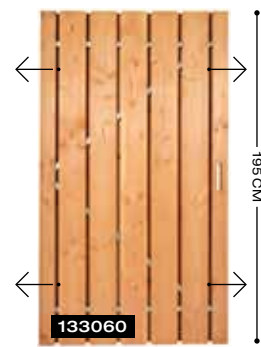

## DOUGLAS FIJN BEZAAGD

Douglas deur, stalen frame, fijn bezaagd, universeel, 180 x 100 cm.

Douglas deur, stalen frame, fijn bezaagd, universeel, 195 x 120 cm.

Deuren zijn voorzien van duimen en hengen