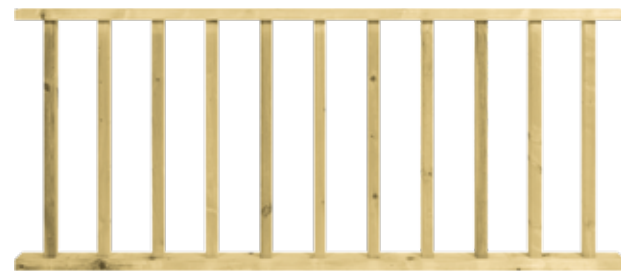

Vuren hek reliëf afgerond,  
**103335** 60 x 180 cm  
**103336** 80 x 180 cm

Vuren poort reliëf afgerond,  
**103332** 100 x 100 cm

Vuren hek reliëf afgerond,  
**103337** 100 x 180 cm

Regel poort vuren verticaal,  
**150605** 80 x 100 cm

# HEKWERK MET SPIJLEN

Vuren spijlenhek,  
**103324** 80 x 180 cm

EENVOUDIG OP MAAT TE MAKEN  
EN TE GEBRUIKEN ALS POORT.

Douglas spijlenhek,  
**134769** 80 x 180 cm

EENVOUDIG OP MAAT TE MAKEN  
EN TE GEBRUIKEN ALS POORT.