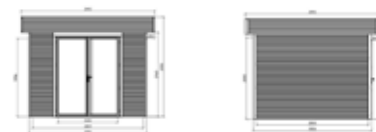

MALAGA 300 X 390 CM