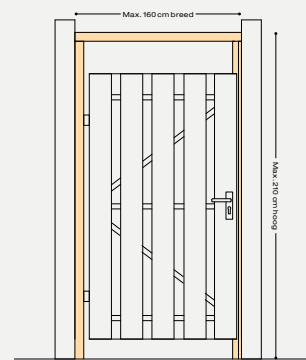

KOZIJN (HANDIG BIJ BETONNEN PALEN)

- 138989 Vuren
- 138988 Douglas

Set bestaat uit 1 horizontale regel en 2 verticale regels.
Incl. bevestigingsmaterialen.
Kozijnhout is voorzien van een sponning en is maximaal 160 x 210 cm en tot elke maat in te korten.