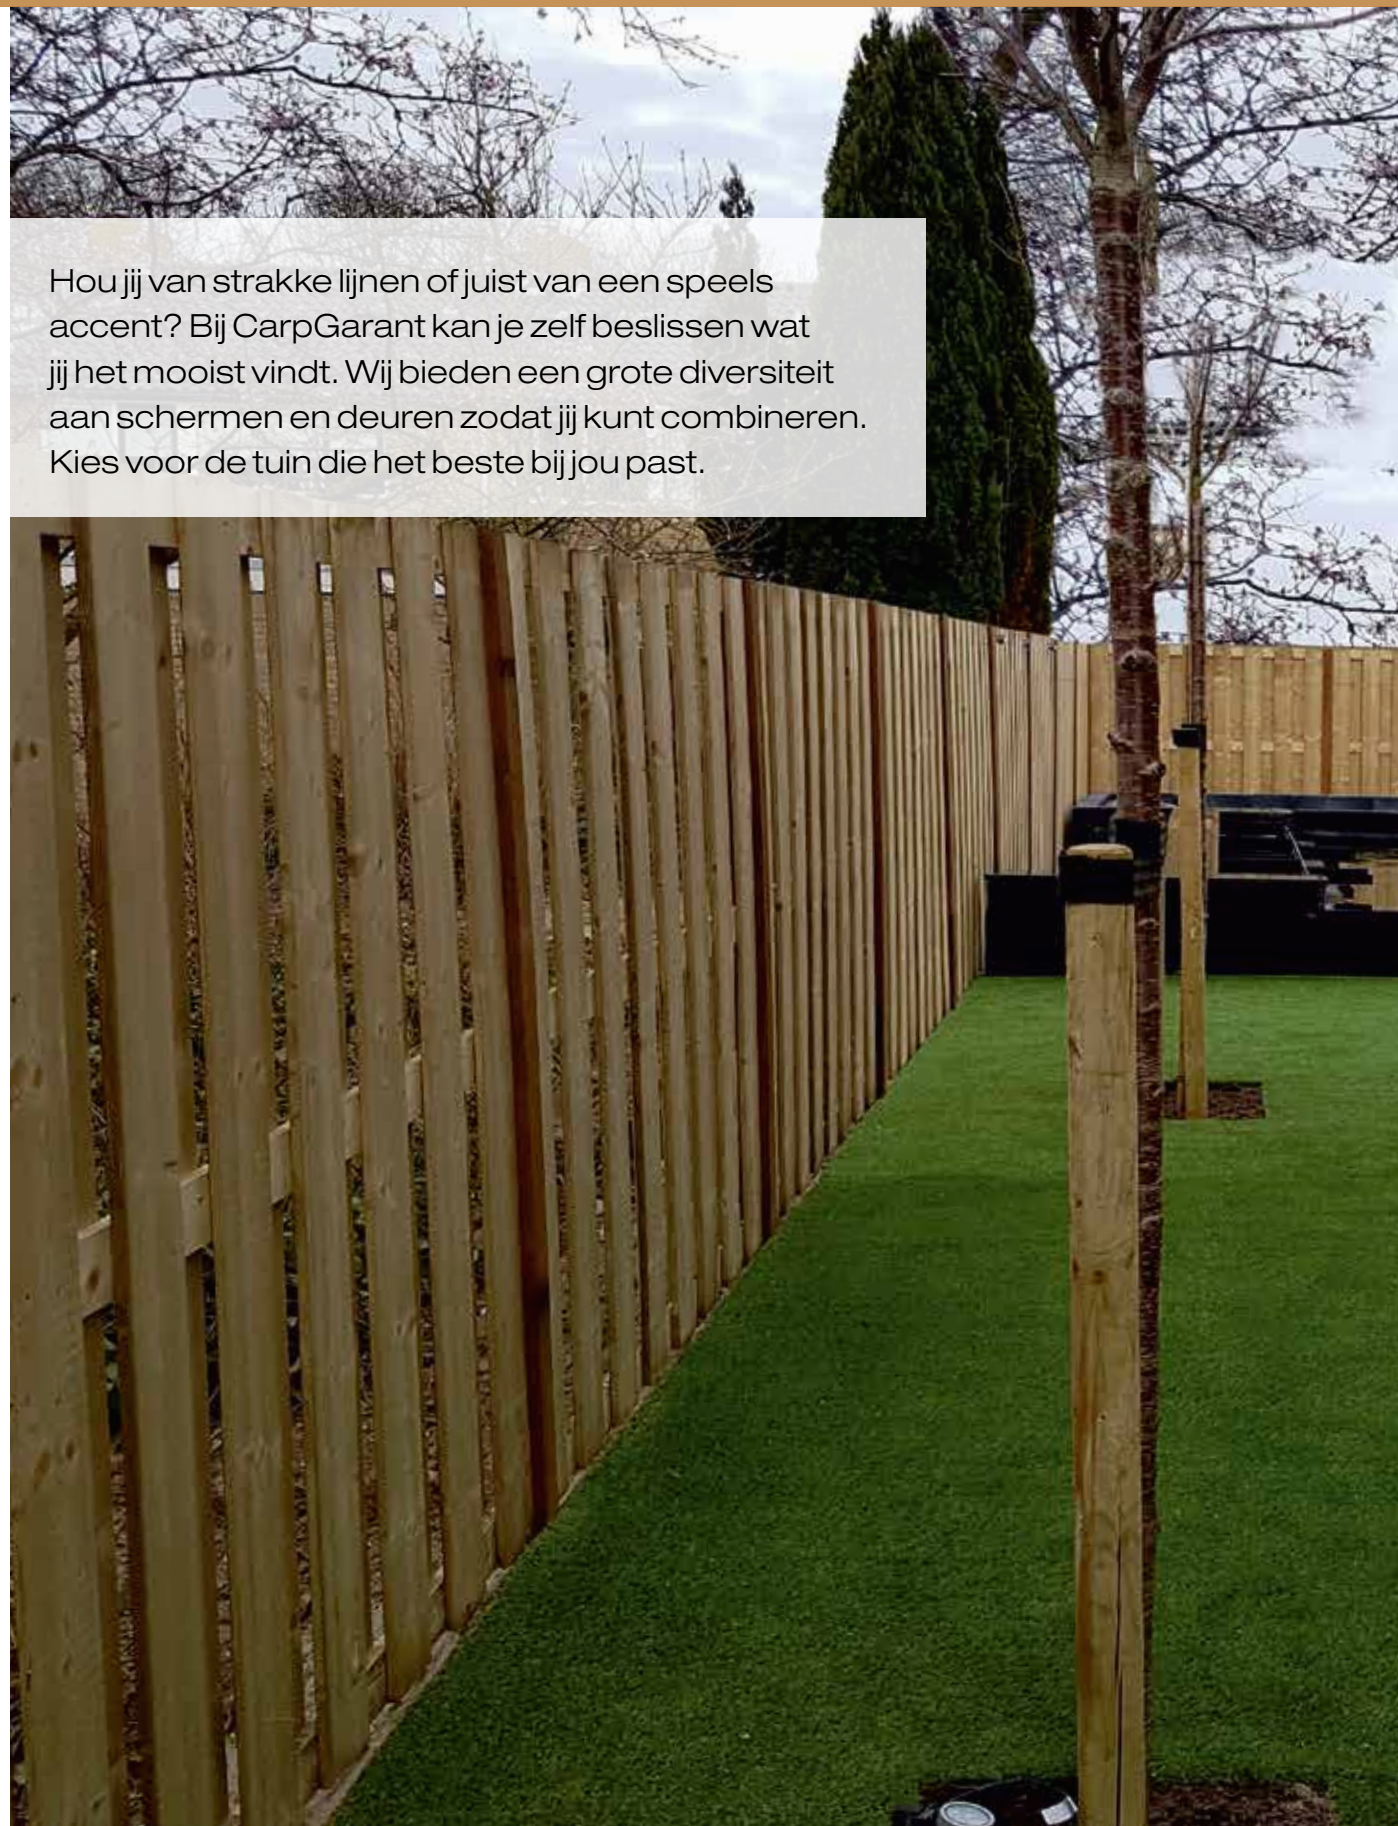

# TUINSCHERMEN

Hou jij van strakke lijnen of juist van een speels accent? Bij CarpGarant kan je zelf beslissen wat jij het mooist vindt. Wij bieden een grote diversiteit aan schermen en deuren zodat jij kunt combineren. Kies voor de tuin die het beste bij jou past.