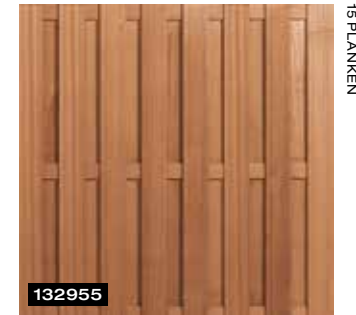

HARDHOUT

Hardhouten scherm, 180 x 180 cm