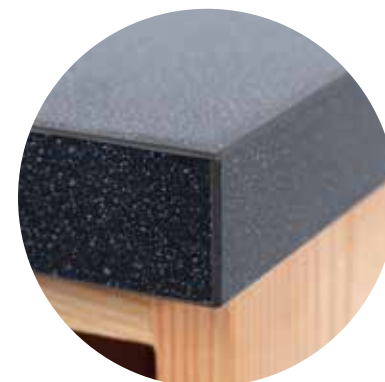

KAST 60 cm

136189 90 x 62 x 62 cm (hxbxd)