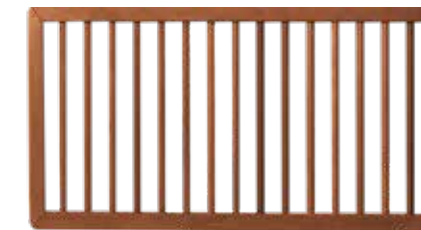

# HEKWERK MET SPIJLEN

Vuren spijlenhek,  
**103324** 80 x 180 cm

EENVOUDIG OP MAAT TE MAKEN  
EN TE GEBRUIKEN ALS POORT.

Douglas spijlenhek,  
**134769** 80 x 180 cm

EENVOUDIG OP MAAT TE MAKEN  
EN TE GEBRUIKEN ALS POORT.

# BANGKIRAI

Bangkirai poort in kader,  
**103404** 80 x 100 cm

Bangkirai hek in kader,  
**103410** 80 x 180 cm

Bangkirai poort in kader,  
**103405** 100 x 100 cm

Bangkirai hek in kader,  
**103411** 100 x 180 cm

EENVOUDIG OP MAAT TE MAKEN  
EN TE GEBRUIKEN ALS POORT.

Bangkirai spijlenhek,  
**103402** 80 x 180 cm

EENVOUDIG OP MAAT TE MAKEN  
EN TE GEBRUIKEN ALS POORT.

Bangkirai spijlenhek,  
**144151** 100 x 180 cm

# METAAL

Ons aanbod in gepoedercoate hekwerken bestaat uit zeer eenvoudig te hanteren gaasmatten en deuren, die je zelf samenstelt. Hiermee creëer je in een handomdraai een stevige, transparante en moderne erfafscheiding. Ideaal voor particulieren en professionals. Zeker ook vanwege de montage, de lange levensduur en maar liefst tien jaar garantie.