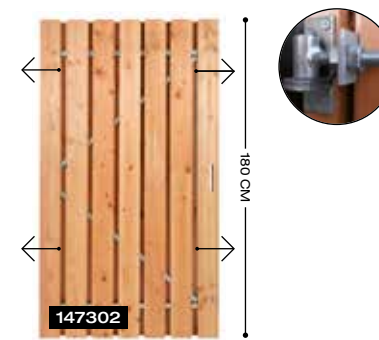

GESCHAAFD

geschaafd, universeel, 180 x 100 cm.